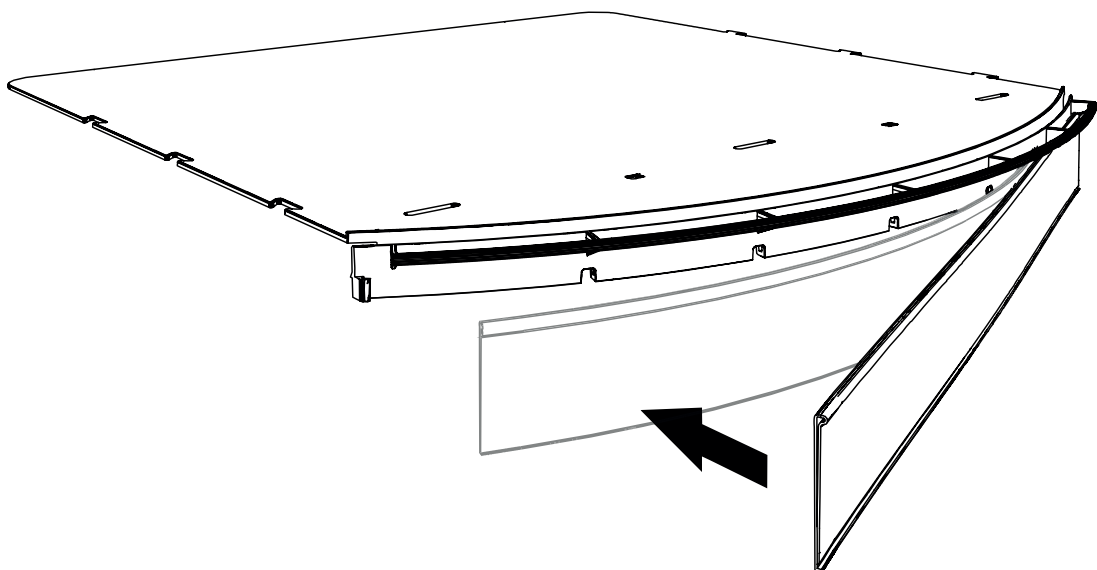

**HeroShelf™**

Mounting instruction

**1**

Item no: 852624, DBR39 taTP9-33 le0458

**2**

**3**

**4**